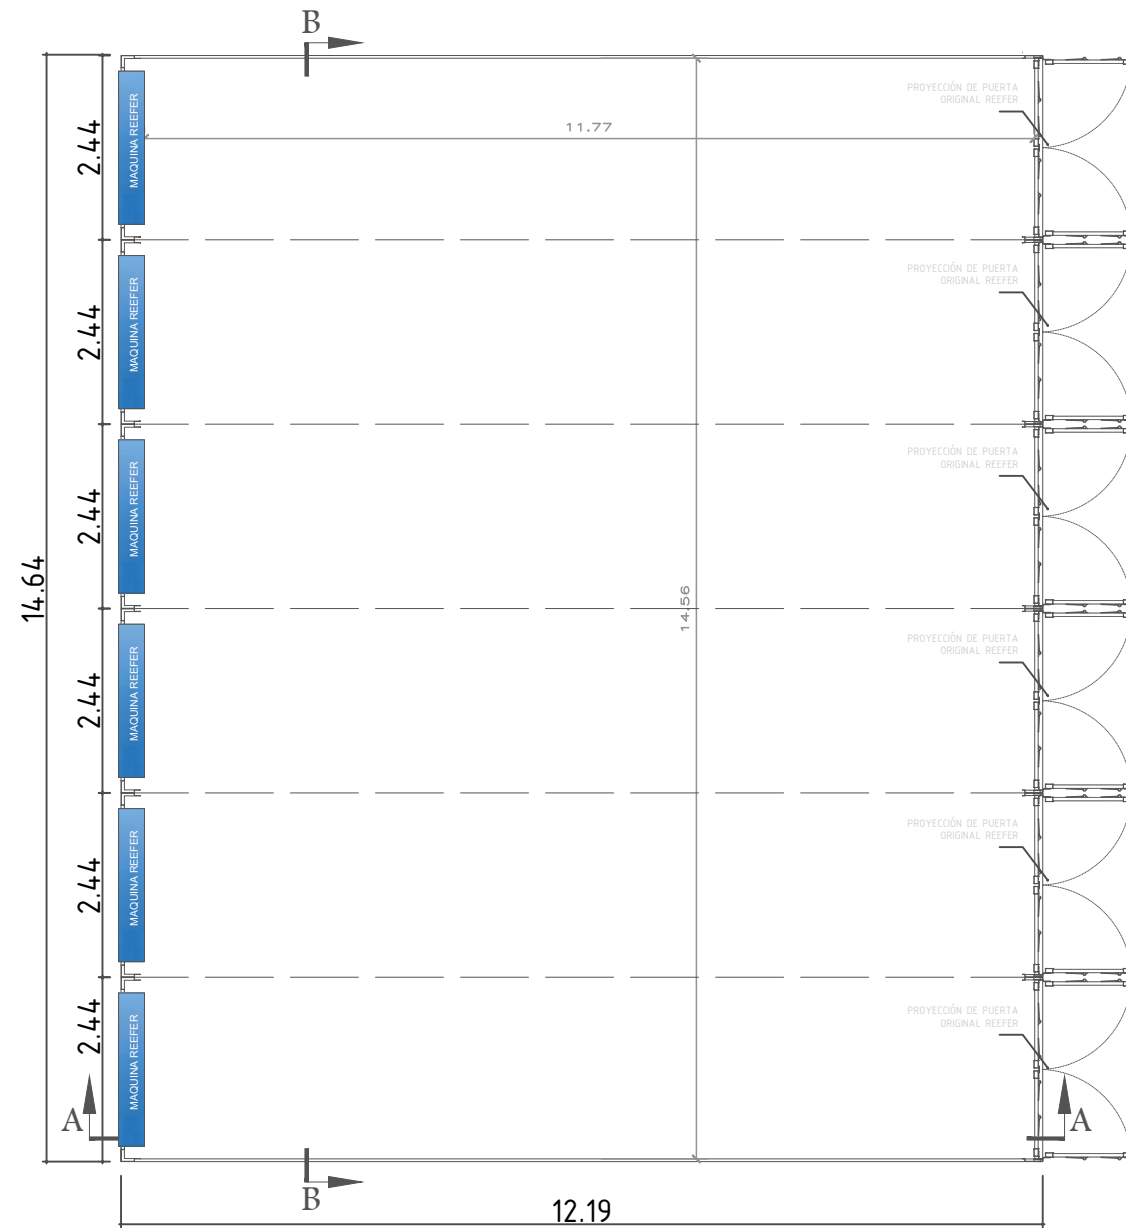

Planta

Corte B-B

Corte A-A

Imagen 3D

	CLIENTE: ZGRUPO STORE 6XL	ESPECIALIDAD: ARQUITECTURA	ESCALA: 1/100	FECHA: 05 SETIEMBRE 2020	LAMINA: 05
		PLANO: PLANTA , CORTE , 3D	DIBUJADO: M.D.M.N.		