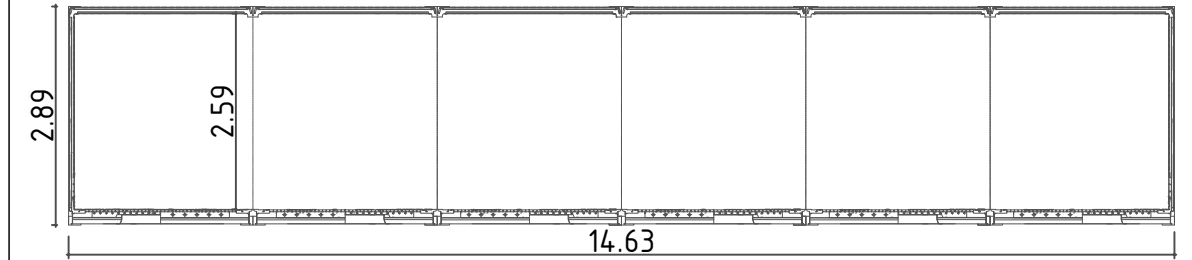

Planta

Corte B-B

Corte A-A

Imagen 3D

	CLIENTE: ZGRUPO STORE 6XL	ESPECIALIDAD: ARQUITECTURA	ESCALA: 1/100	FECHA: 05 SETIEMBRE 2020	LAMINA: 05
		PLANO: PLANTA , CORTE , 3D	DIBUJADO: M.D.M.N.		