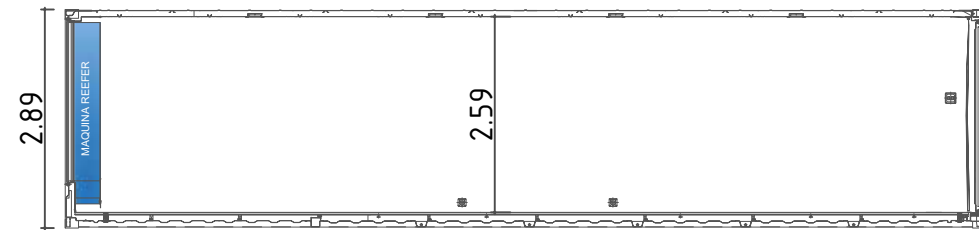

Planta

Corte B-B

Corte A-A

Imagen 3D

	CLIENTE: ZGRUPO STORE 6XL	ESPECIALIDAD: ARQUITECTURA	ESCALA: 1/100	FECHA: 05 SETIEMBRE 2020	LAMINA: 05
		PLANO: PLANTA , CORTE , 3D	DIBUJADO: M.D.M.N.		